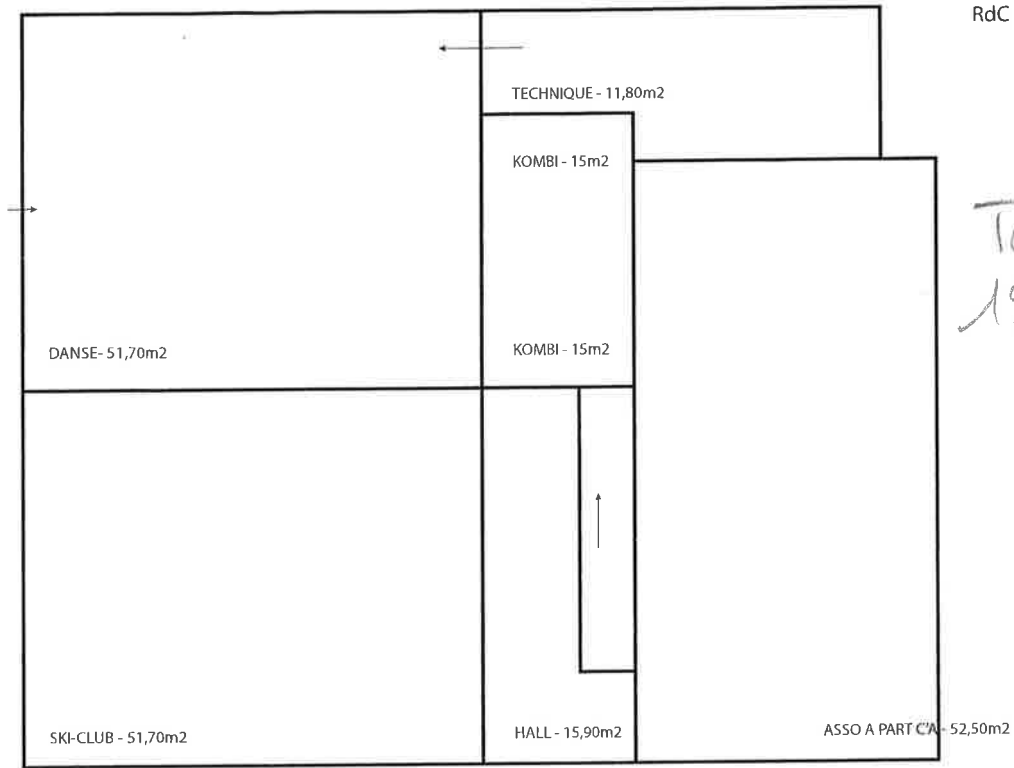

Total surfaces int. 406 m²
(hors combles)

Bât "du Nœud"

poste = 442 avec combles.