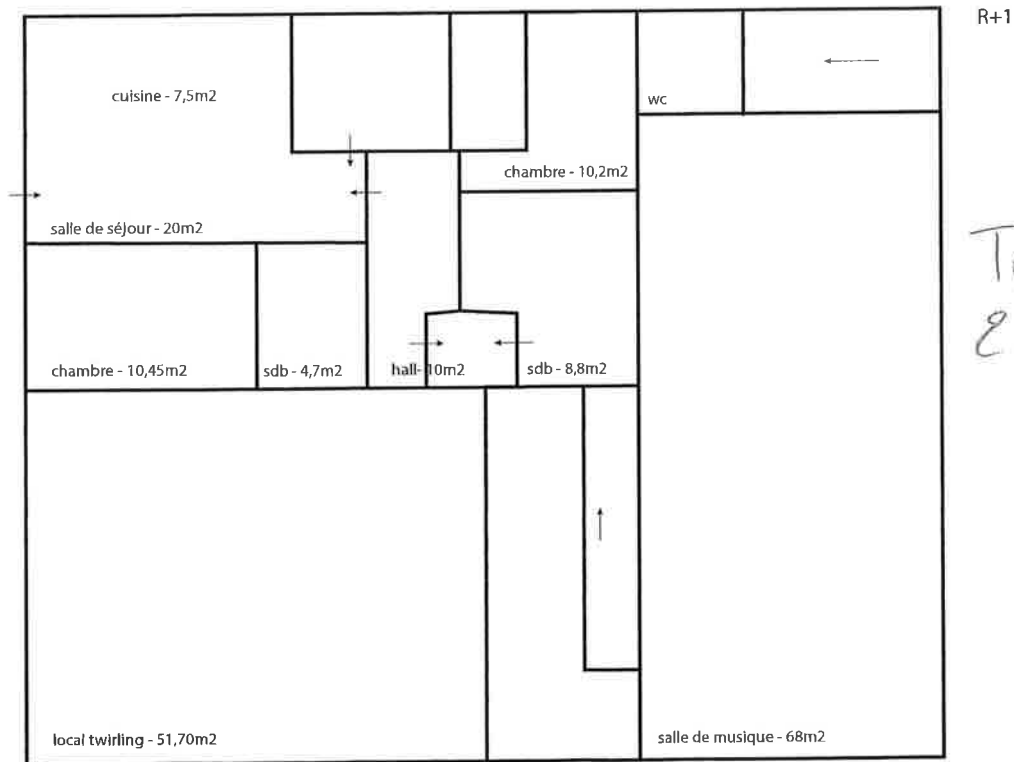

Total surfaces int. 406 m²
(hors combles)

Bât "du Nœud"

poste = 442 avec combles.